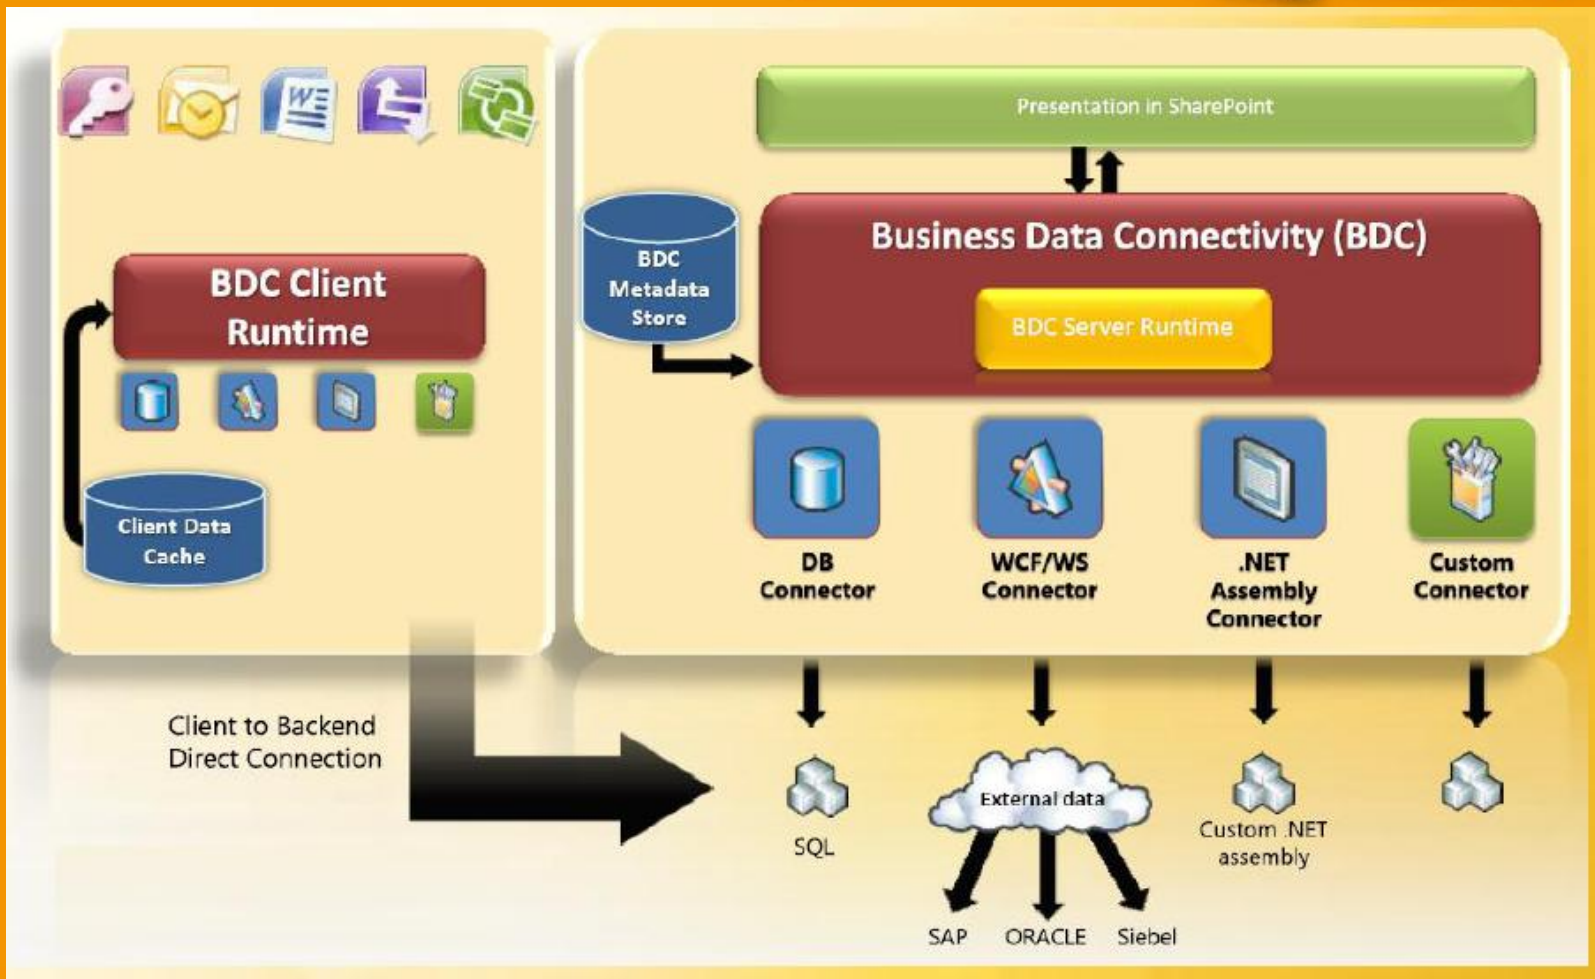

Business Connectivity Services

SharePoint & CRM day